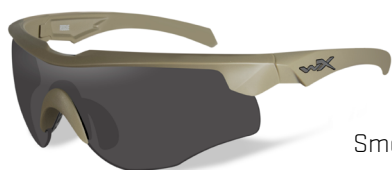

WILEY X ROGUE COMM

2852

Smoke grey + clear + light rust lens/Matte black frame

2862

Smoke grey + clear + light rust lens/Com.Temp. matte tan frame

ROZMĚRY

Šířka brýlové čočky	44 mm
Výška brýlové čočky	41 mm
Tloušťka brýlové čočky	1,5 - 2 mm
Délka stranice	120 mm
Šířka nosníku	25 mm

PROPUSTNOST

Smoke Grey	15 %
Clear Lens	90 %
Light Rust	60 %

NORMY ČOČEK

- MIL-PRF-32432(GL) balistický standard
- ANSI Z87.1-2015 High Velocity & Mass Impact
- EN-166
- U.S. Federal OSHA 1910.133(b)(1)(1)